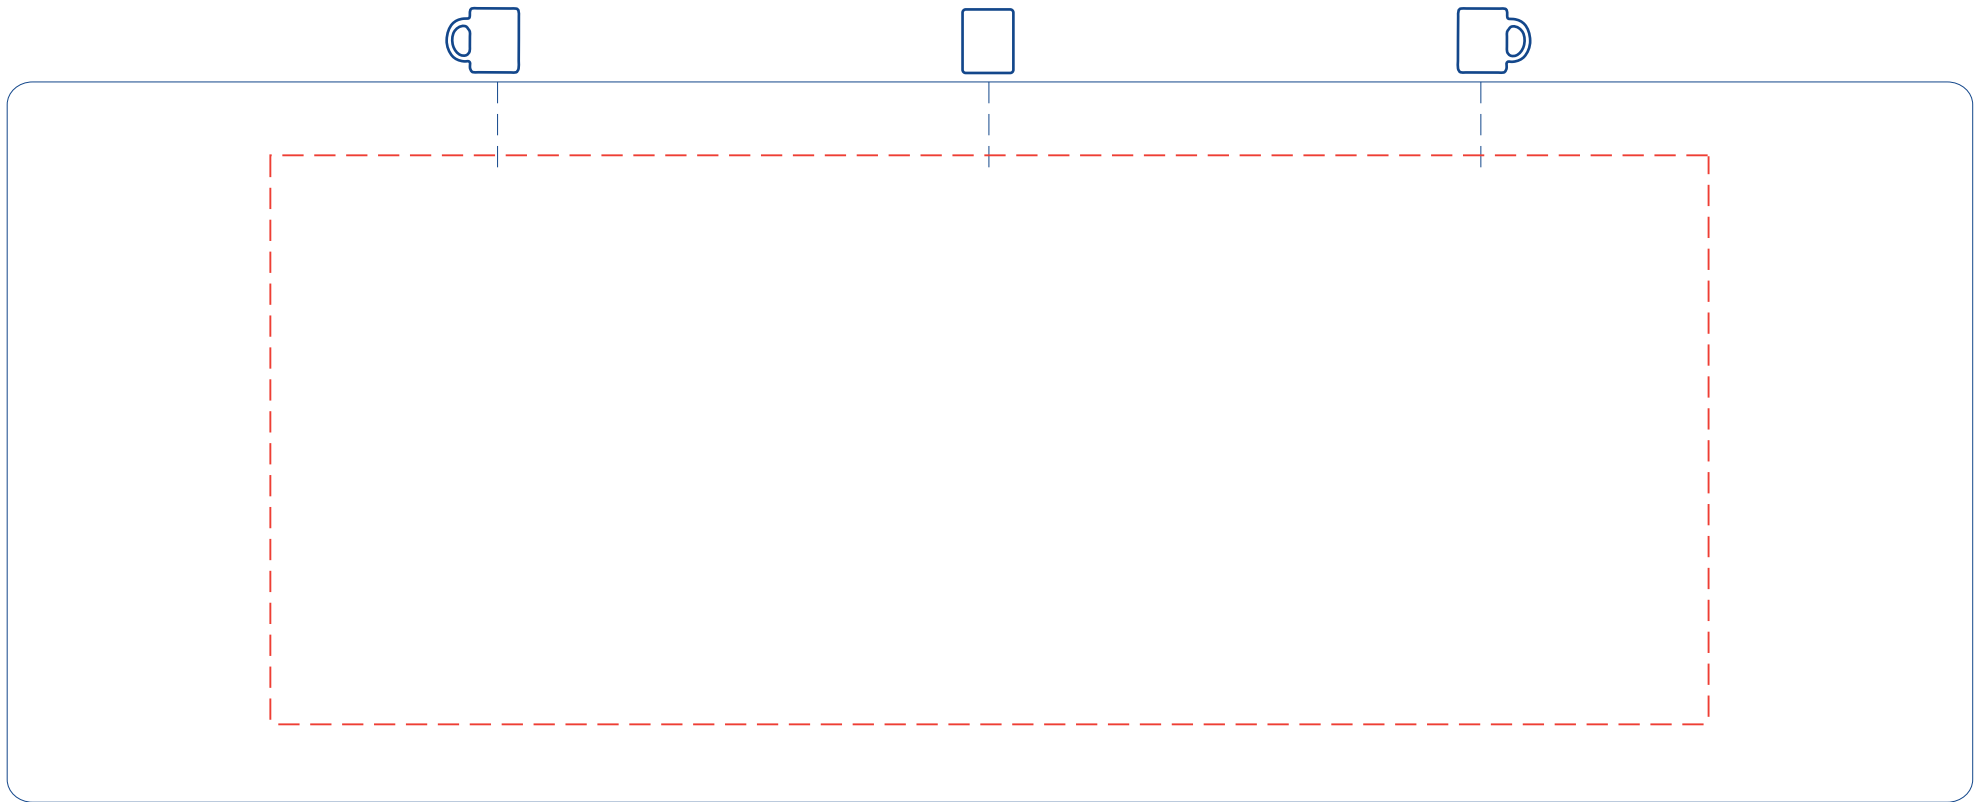

# Carina

# Sublimation sublimation print

max. Druckfläche: Länge 190 mm, Höhe 75 mm  
max. printing area: length 190 mm, height 75 mm